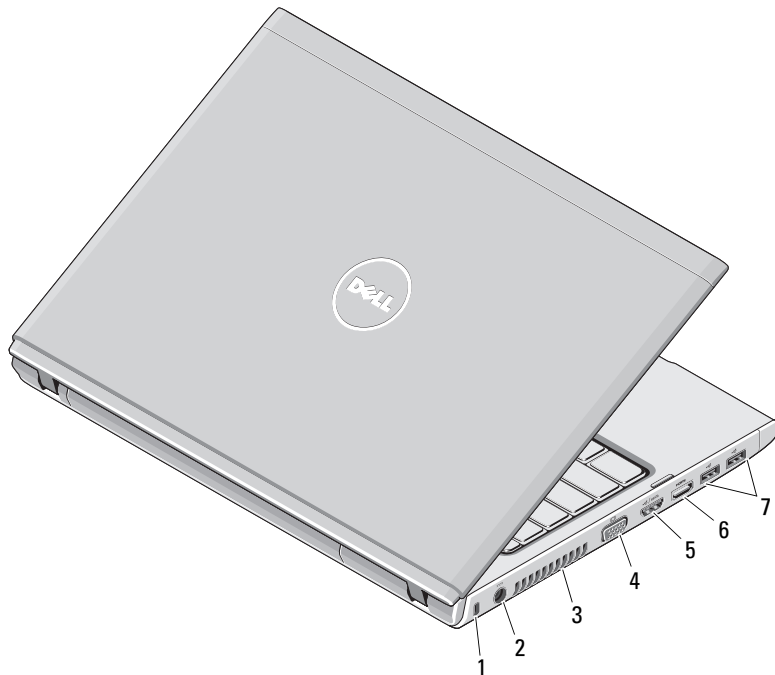

Vostro 3400/3500 — pogled straga

1. 1 utor za sigurnosni kabel
2. 2 priključak AC adaptera
3. 3 ventilacijski otvor
4. 4 video priključak (VGA)
5. 5 priključak e-SATA (dijeljeno)
6. 6 HDMI priključak
7. 7 USB 2.0 priključci (2)