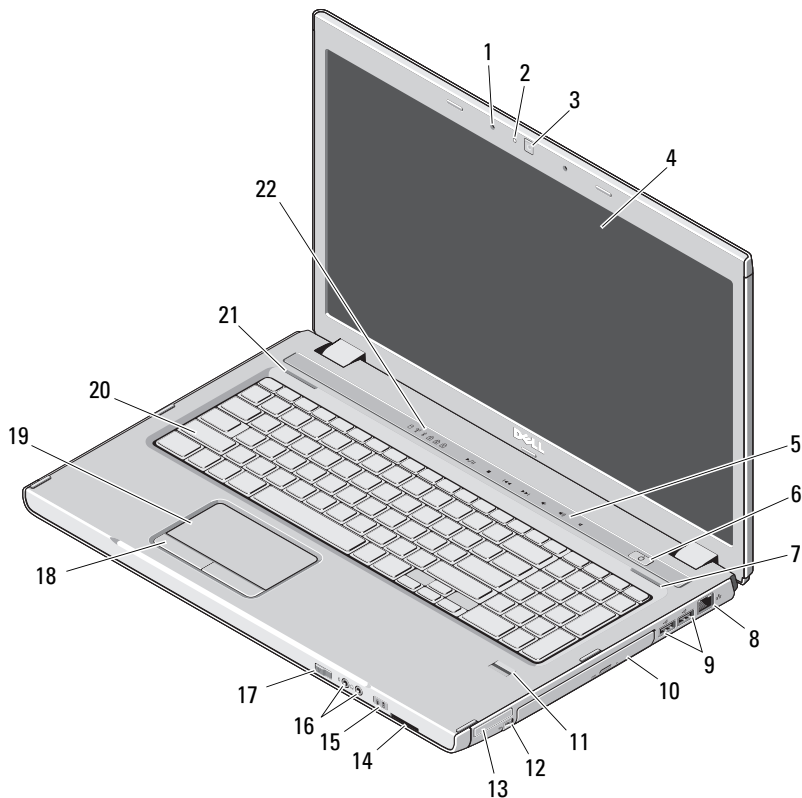

Vostro 3700 — pogled sprijeda

1. 1 mikrofoni (2)
2. 2 svjetlo kamere
3. 3 kamera
4. 4 zaslon
5. 5 svjetla kontrole glasnoće
6. 6 gumb za napajanje
7. 7 desni zvučnik
8. 8 mrežni priključak
9. 9 USB 2.0 priključci (2)
10. 10 pregrada optičkog pogona
11. 11 čitač otisaka prstiju
12. 12 IEEE 1394 priključak
13. 13 utor za ExpressCard
14. 14 čitač memorijske kartice 8-u-1 Secure Digital (SD)
15. 15 svjetla statusa napajanja i baterije
16. 16 audio priključci
17. 17 prekidač bežične mreže
18. 18 gumbi podloge osjetljive na dodir
19. 19 podloga osjetljiva na dodir
20. 20 tipkovnica
21. 21 lijevi zvučnik
22. 22 svjetla statusa tipkovnice i uređaja